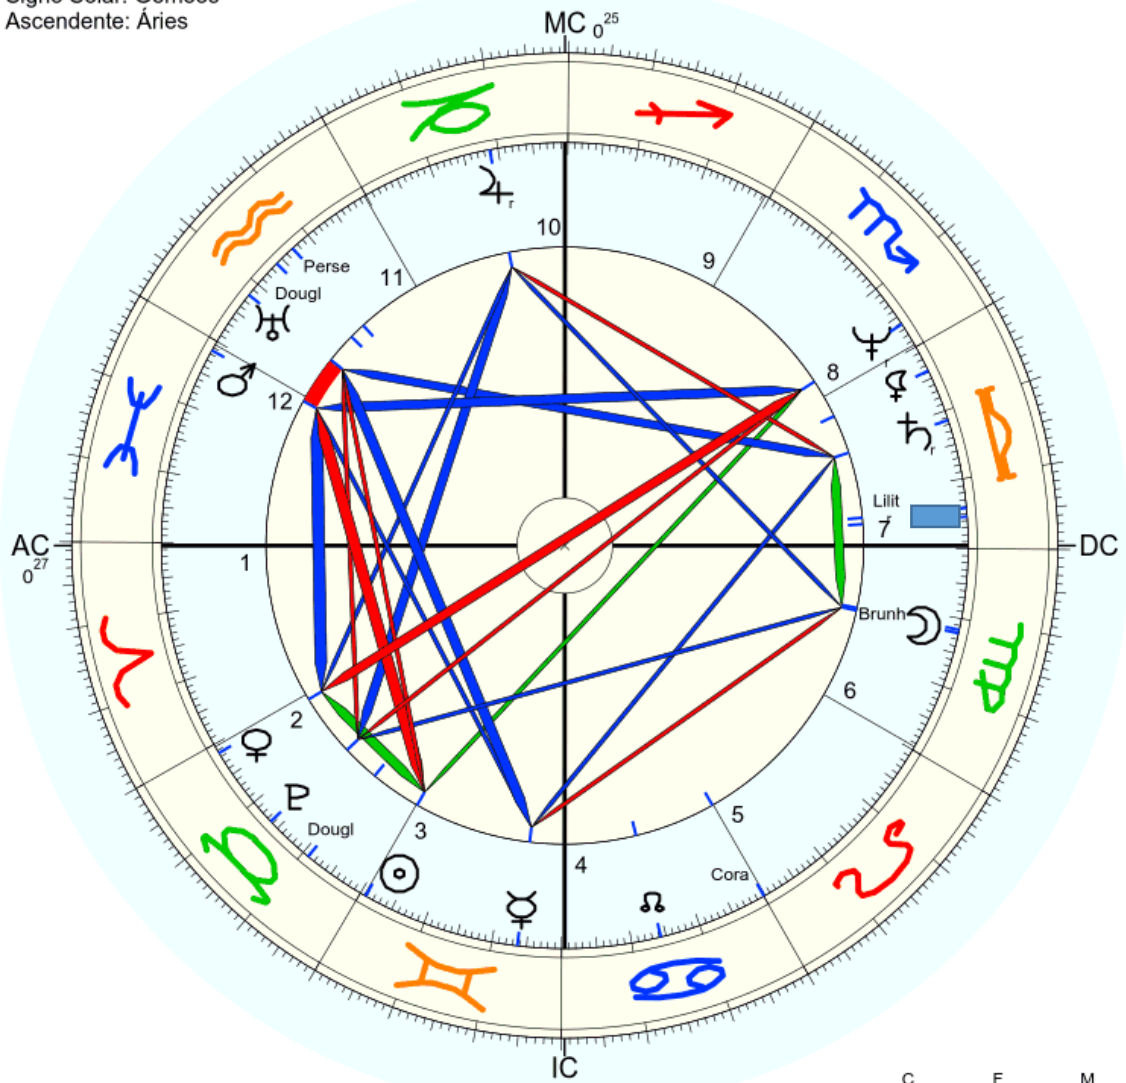

Nome: Auditar - parte 2
data: ter., 23 de maio 158 greg.
em Brasília (Distrito Federal), BRAS
47w55'47, 15s46'47

Horas: 2:00 LMT
Tempo Univ.: 5:11:43
Tempo Sid.: 18:01:49

Título: 2.AT 0.0-1 5-Mai-2024

Mapa de evento (Método: Astrodienst / Placidus)
Signo Solar: Gêmeos
Ascendente: Áries