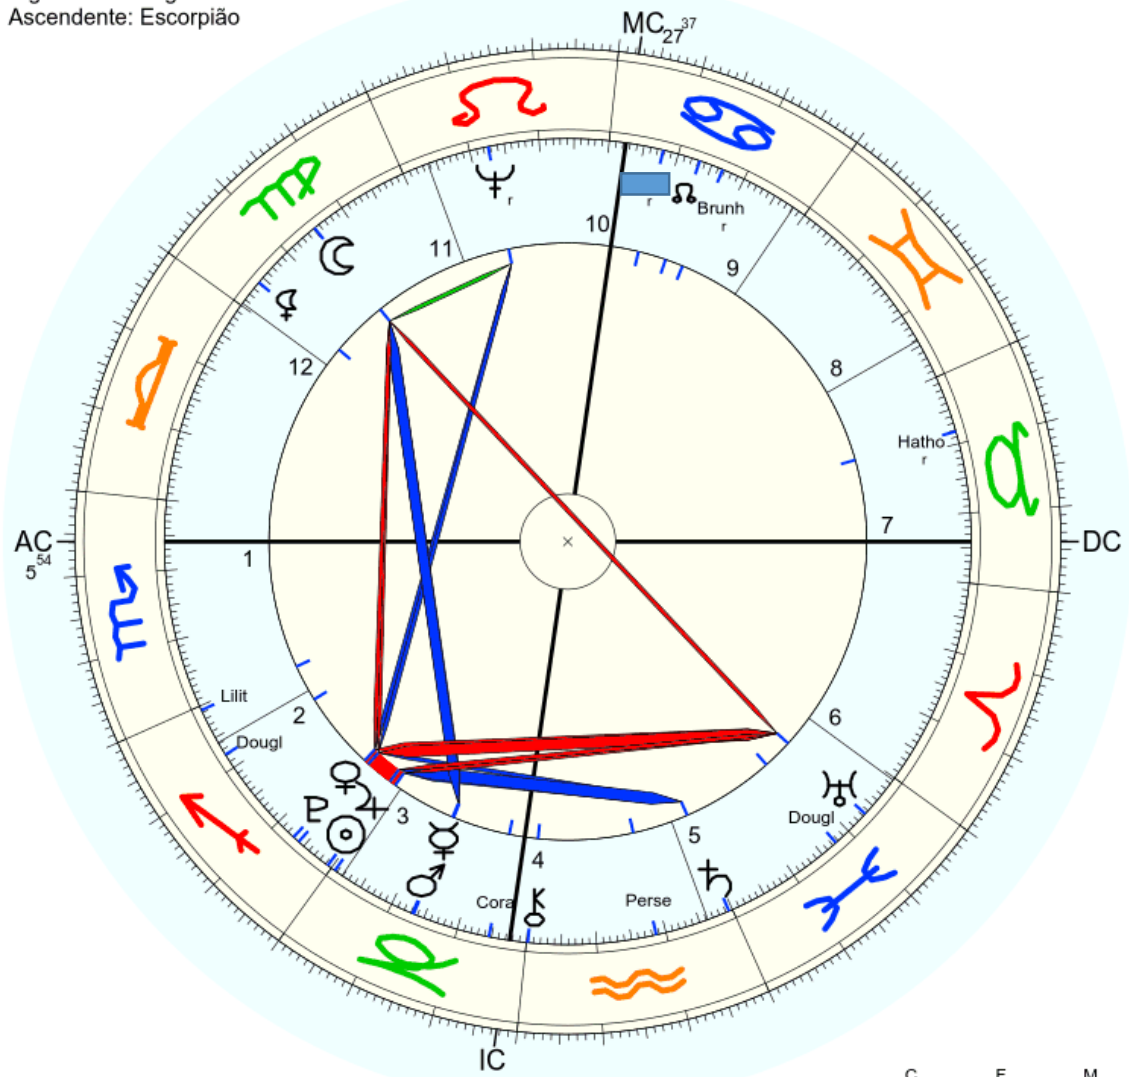

Nome: Auditar - parte 2
data: qui., 21 de dezembro 1758
em Brasília (Distrito Federal), BRAS
47w55'47, 15s46'47

Horas: 2:00 LMT
Tempo Univ.: 5:11:43
Tempo Sid.: 7:58:48

Título: 2.AT 0.0-1 5-Mai-2024

Mapa de evento (Método: Astrodiens / Placidus)
Signo Solar: Sagitário
Ascendente: Escorpião