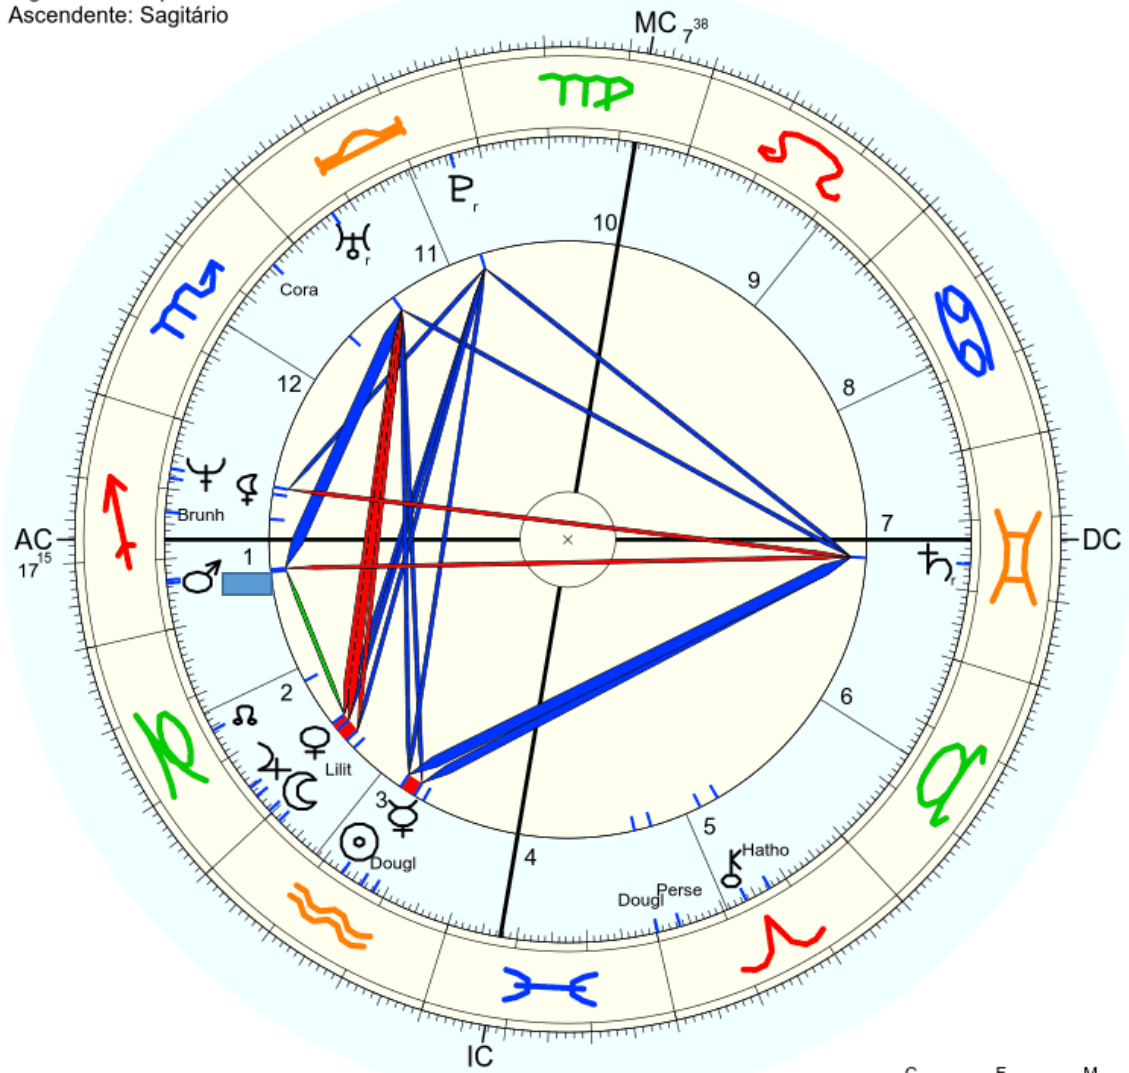

Horas: 2:00
 Tempo Univ.: 5:00
 Tempo Sid.: 10:37:17

Título: 2.AT 0.0-1 5-Mai-2024

Mapa de evento (Método: Astrodiens / Placidus)
 Signo Solar: Aquário
 Ascendente: Sagitário

☉ Sol	♈ 13° 13' 16"	Detr.
☾ Lua	♏ 29° 31' 19"	Detr.
☿ Mercúrio	♈ 16° 22' 22"	
♀ Vênus	♏ 26° 46' 56"	
♂ Marte	♈ 23° 1' 28"	
♃ Júpiter	♏ 25° 18' 19"	Queda
♄ Saturno	♈ 13° 45' 18"	
♅ Urano	♏ 23° 2' 46"	
♆ Neptuno	♏ 7° 5' 19"	
♇ Plutão	♏ 4° 13' 28"	
♁ Nodo médio	♏ 15° 32' 52"	
♁ Quiron	♏ 13° 34' 19"	
♀ Lilith	♈ 8° 27' 4"	
1181 Lilith	♈ 1° 31' 48"	
2340 Hathor	♏ 17° 20' 46"	
504 Cora	♈ 4° 12' 13"	
399 Persophone	♏ 3° 26' 52"	
	♏ 23° 29' 30"	
123 Brunhild	♈ 13° 19' 48"	
2684 Douglas	♈ 18° 19' 19"	
25024 Douglasdara	♏ 0° 10' 19"	
FC:	♈ 17° 15' 27"	2: ♏ 12° 46"
		3: ♈ 8° 40"
MC:	♈ 7° 38' 11"	11: ♏ 10° 34"
		12: ♈ 14° 57"