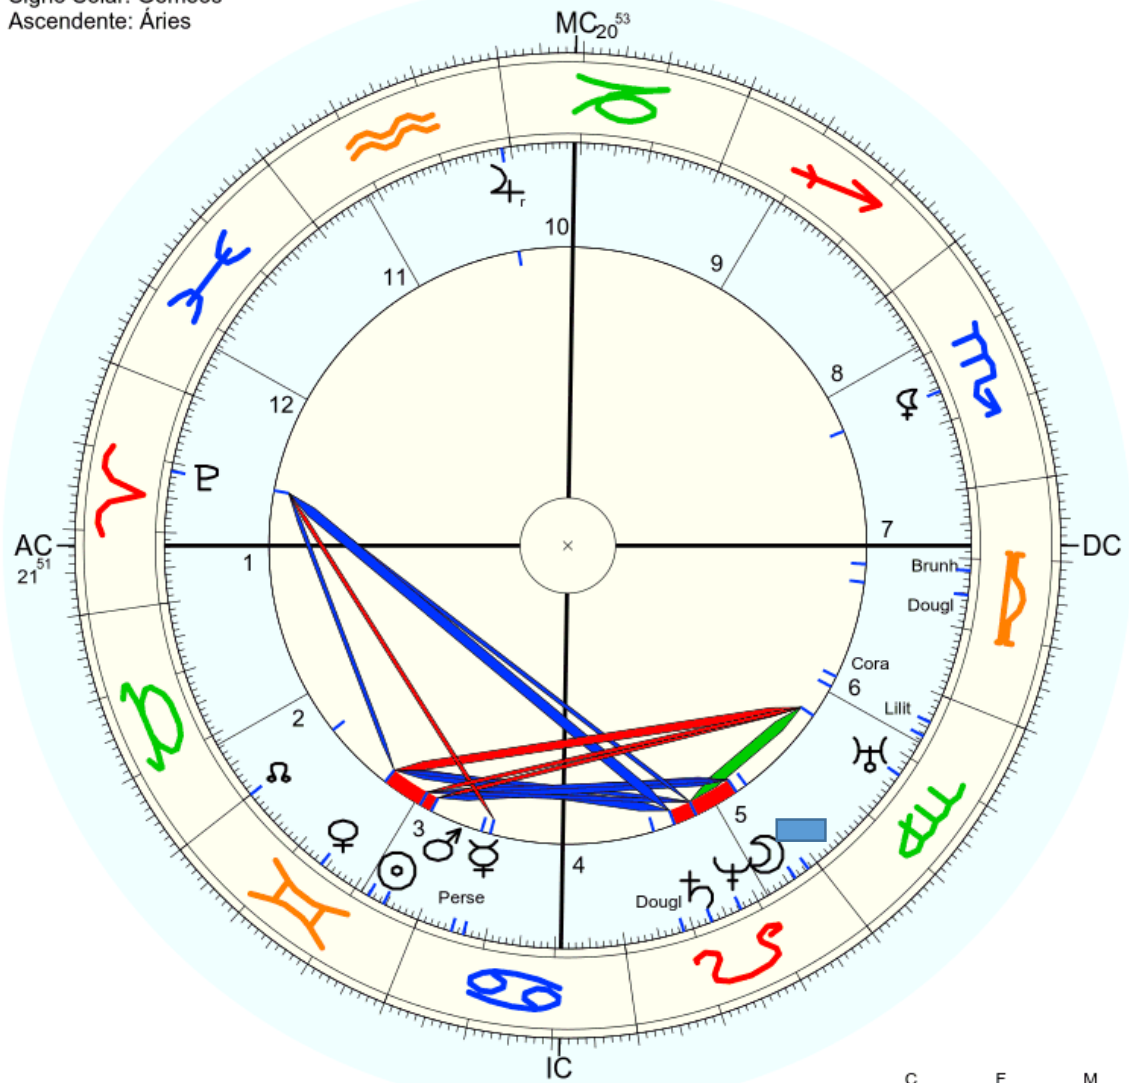

Horas: 2:00 LMT
 Tempo Univ.: 5:11:43
 Tempo Sid.: 19:30:28

Título: 2.AT 0.0-1 5-Mai-2024

Mapa de evento (Método: Astrodienst / Placidus)
 Signo Solar: Gêmeos
 Ascendente: Áries

☉ Sol	♊ 22° 13' 8"	
☾ Lua	♋ 26° 13' 10"	
☿ Mercúrio	♈ 6° 48' 9"	
♀ Vênus	♊ 14° 10' 12"	
♂ Marte	♊ 24° 38' 57"	
♃ Júpiter	♈ 1° 18' 14"y	
♄ Saturno	♋ 12° 48' 16"	Detr.
♅ Urano	♈ 17° 7' 13"	
♆ Neptuno	♋ 17° 17' 32"	
♇ Plutão	♋ 11° 12' 24"	
♁ Nodo médio	♈ 0° 0' 39"	
♄ Quiron	não disponível	
♀ Lillith	♈ 14° 25' 40"	
1181 Lillith	♈ 23° 39' 39"	
2340 Hathor	não disponível	
504 Cora	♈ 25° 49' 35"	
399 Perséphone	♈ 5° 2' 59"	
	♋ 28° 30' 10"	
123 Brunhild	♈ 18° 18' 32"	
2684 Douglas	♈ 14° 47' 18"	
25024 Dougladara	♋ 8° 35' 28"	
PC:	♊ 21° 51' 18"	2: ♋ 21° 31'
		3: ♊ 21° 5'
MC:	♋ 20° 53' 3"	11: ♈ 21° 35'
		12: ♊ 22° 34'